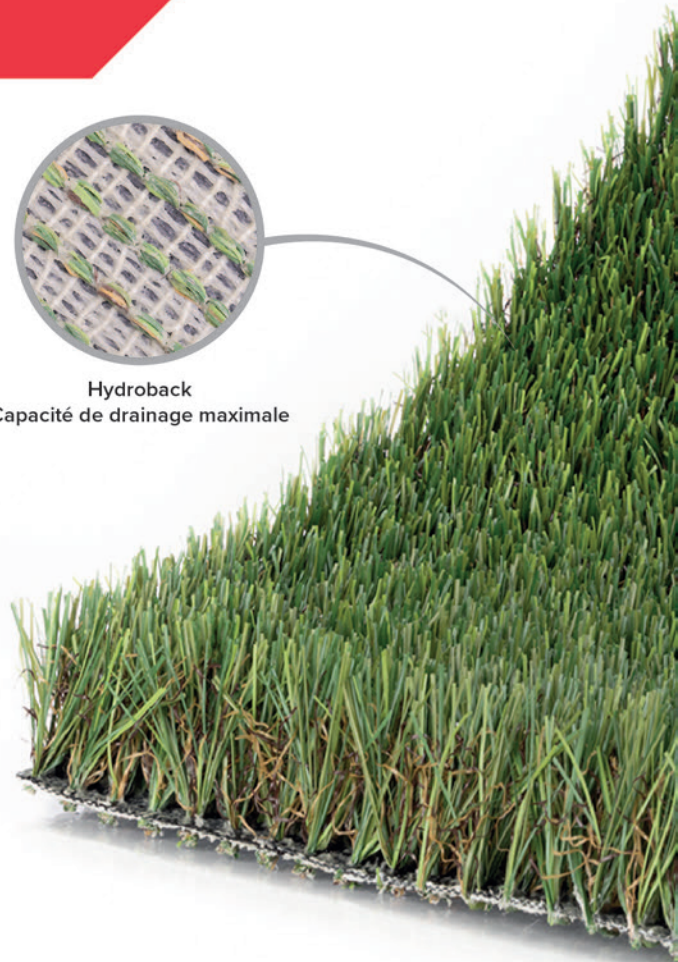

Romeo

Jardin

Notre gazon de 30 mm de la plus haute qualité est spécialement conçu pour un jardin haut de gamme et préparé pour un trafic important. Il se distingue par sa grande capacité de drainage grâce à son support **Hydroback** composé d'une maille blanche et d'un latex transparent qui draine cinq fois plus qu'un produit drainant classique.

Ses fibres sont dotées des technologies MaxRecover et BodyShape, avec des sections en forme de C et de diamant qui permettent au produit d'avoir une meilleure récupération. La technologie Look&Feel mélange les types de fibres, les couleurs et les hauteurs afin d'obtenir un produit totalement naturel.

De plus, avec la technologie ajoutée des fibres LongLife, ce modèle aura une durabilité supérieure garantie.

- ▲ Monofilament C et Diamant
- ▲ Technologie MaxDrain x3
- ▲ Boucle beige et marron
- ▲ Hauteur: 30 mm

Hydroback
Capacité de drainage maximale

Caractéristiques

Informations générales

Couleur	4 tons de vert boucle beige et marron
Taille du rouleaux	2x25 m 4x25 m

Spécifications

Composition	Polyéthylène Polypropylène boucle
Type	Monofil. C et Diamant
Dtex	14.300
Hauteur du gazon	30 mm
Jauge	3/8"
Points de suture/m ²	14.175
Poids total de Fibre	1.405 g/m ²
Poids total produit	2.615 g/m ²
Base Primaire	Polypropylène
Base Secondaire	Latex transparent